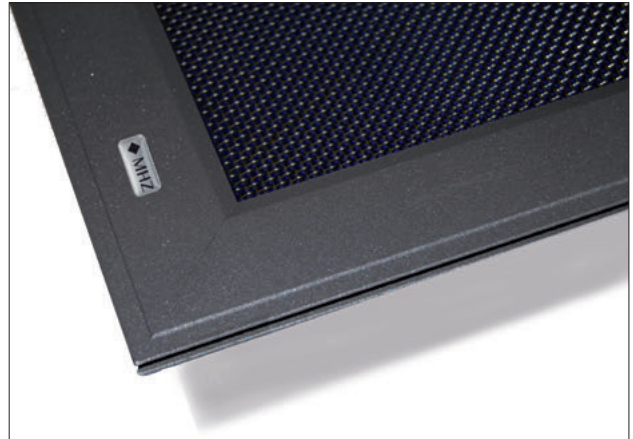

Robust und langlebig sind wichtige Produkteigenschaften. Deshalb haben wir formstabilisiertes gerecktes Edstahlgewebe gewählt. Und sehr flache Profile mit umlaufender Bürstenaufnahme zum Boden- und Wandbereich sowie eine nach außen abgeschrägte Profilierung mit Anschlussaufnahme für einen senkrechten Zusatzrahmen.

- Die MHZ Lichtschachtabdeckung bietet Ihnen zuverlässigen Schutz vor Laub und Kleintieren und lässt Licht und Luft in Haus und Keller.
- Sie erhalten formschöne Lösungen und alle in maßgeschneiderten Formaten.

Maßgeschneidert – die eleganten Aluminiumprofile in dunkelgrau pulverbeschichtet mit Glimmereffekt und das hochlegierte Edstahlgewebe erhalten Sie passgenau für jeden Lichtschacht.