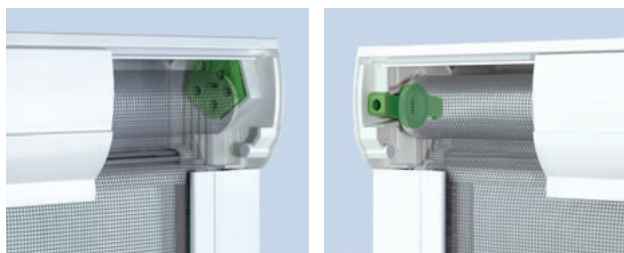

Sie können sich auch für etwas ganz besonderes entscheiden: das praktische Kombinationsrollo für Dachflächenfenster. Hier sind Insektenschutz- und Sonnenschutzgewebe seitlich in denselben Führungsschienen integriert und über Magnete in den Griffleisten verbunden. Wieviel Insekten- und Sonnenschutz Sie an welchem Tag, in welchem Augenblick haben wollen, das entscheiden Sie.

Die Höhenverstellung der Welle und die Abrollkante bewirken ein stets straffes Gewebe. Die Federkraft kann nachträglich feinjustiert werden.

- Ihr Insektenschutz ist nur dann zu sehen, wenn Sie ihn wirklich brauchen.
- Dauerhafte Funktionalität verbinden wir mit design-schönen Lösungen.
- Wir versprechen eine hohe Bedienungssicherheit, einen großen Bedienkomfort und eine unkomplizierte Reinigung des Gewebes.