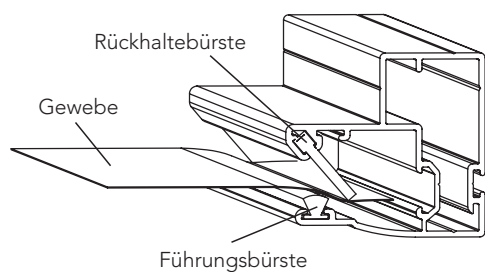

Praktisch-intelligente Lösungen finden Sie hier an allen Ecken und Kanten. Die seitlichen Bürstenführungen verhindern, dass das Gewebe im Wind ausfädelt. Als effektiver Platzsparer können Sie es auch als Türrollo an Balkon- und Sitzplatztüren einsetzen.

Als Dachfenster-Rollo wird es direkt in den Futterkasten montiert und, wenn Sie das Dachfenster reinigen, als komplettes Element einfach herausgenommen.

So viel Funktionalität ist uns von Haus aus wichtig. Deshalb wurden alle technischen Raffinessen konsequent mit ansprechendem Design kombiniert.

8 |

Das MHZ Insektenschutzrollo ist die beste Lösung für Dachflächenfenster: innen angebracht lässt es sich einfach und sicher bedienen.

Das MHZ Insektenschutz Quer-Rollo für Türen wird häufig dort angebracht, wo wenig Platz zur Verfügung steht.