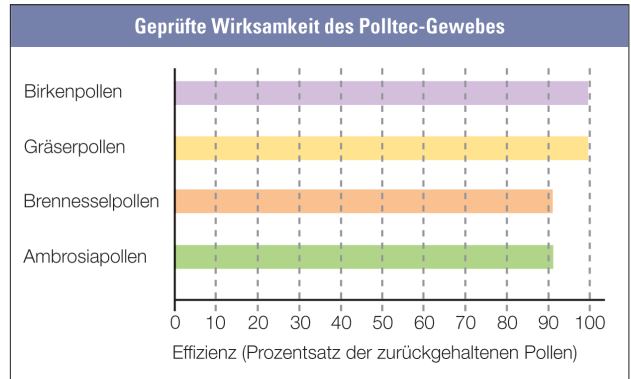

Wirksam | MHZ INSEKTENSCHUTZ POLLTEC®

MHZ Polltec® ist ein innovatives Schutzgewebe mit Spezialbeschichtung. Im Gegensatz zu den üblichen luft- und lichtblockierenden engmaschigen Geweben besitzt Polltec® eine längliche Masche. Dadurch kommt sehr viel mehr Licht und Luft durch das Gewebe. Trotzdem bleiben die Pollen am Gewebe hängen. Natürlich schützt das Polltec®-Gewebe auch zuverlässig gegen Insekten!

Geprüfte Wirksamkeit des Polltec-Gewebes.

18 |