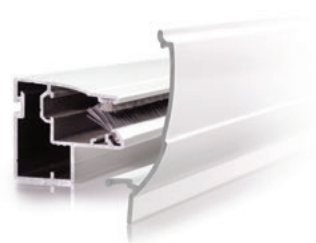

Funktionalität und Design garantiert.

Die Produktvorteile

---

1. Hochwertiges Design
   - Hohe Bedienungssicherheit
   - Problemlose Reinigung des Gewebes
2. ---