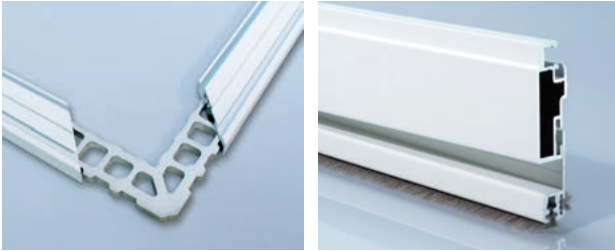

Hohe Stabilität bei geringer Einbautiefe – das gewährleisten speziell entwickelte Bogenkonturprofile und Mehrkammereckwinkel.

Der im Profil integrierte Multifunktionskanal nimmt die Bürstendichtungen, den schallhemmenden Magnetbandverschluss und die justierbaren 2-Punkt-Scharniere auf.